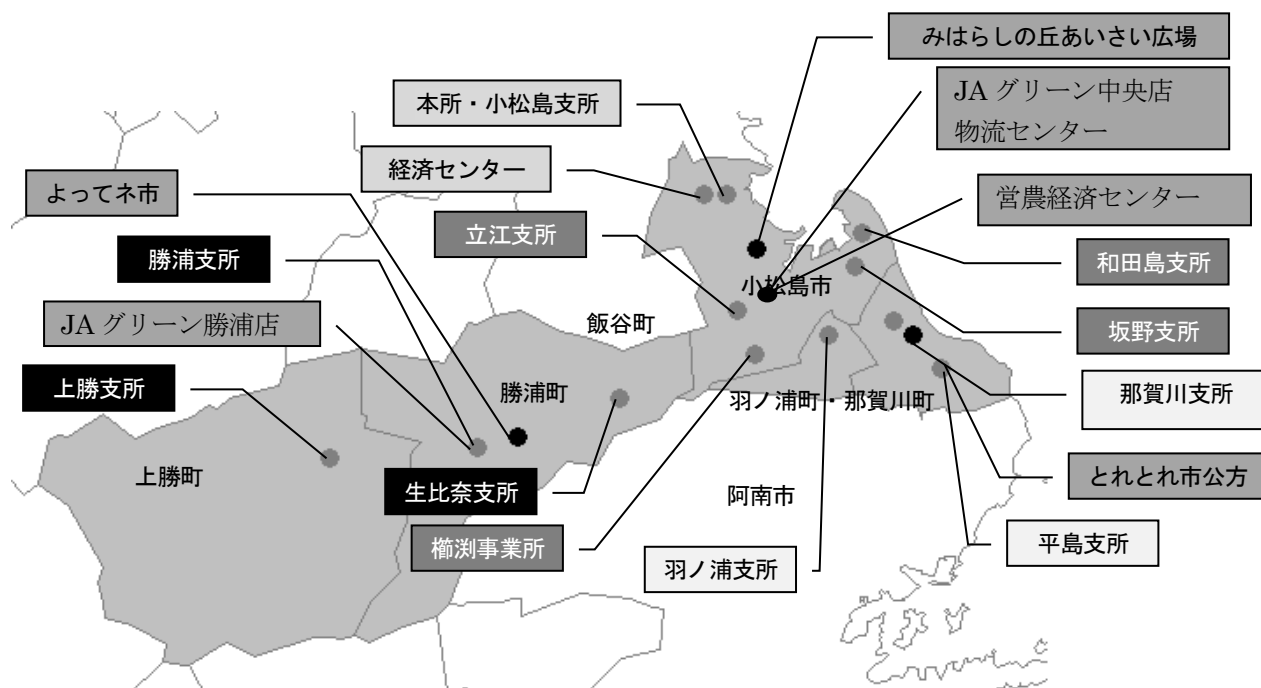

### 4 組合員組織の状況

(単位：人)

組織名	構成員数	組織名	構成員数
米部会	1,709	苺部会	34
胡瓜部会	52	キウイ部会	21
筍部会	201	やまもも部会	51
蔬菜部会	112	花卉部会	42
椎茸部会	6	ハラン部会	23
ブロッコリー部会	34	彩部会	181
夏秋なす部会	6	和牛部会	4
四季の華部会	60	養鰻部会	2
菜の花部会	74	うれっ娘部会	15
ワケネギ部会	26	個選個販部会	24
野菜部会	45	個選共販部会	7
スタチ部会	209	女性部会	1,457
ゆず部会	70	青壮年部会	20
香酸柑橘部会	91	青年部	28
みかん部会	214	フレッシュミズ部会	62
ハウスみかん部会	6	年金友の会	5,441
計	32 組織		10,327

平成 11 年	4 月	J A 小松島市、J A 勝浦郡、J A 阿波那賀川町、J A 羽ノ浦町の 4 J A が合併し、東とくしま農業協同組合（J A 東とくしま）設立。 初代代表理事組合長に檜原計夫氏が就任
	10 月	新 A C O S システム（経済システム）稼働
	11 月	自動車修理工場指定工場資格取得
平成 13 年	3 月	産直市「とれとれ市公方」オープン
	3 月	坂本事業所閉鎖
	5 月	全共連全国表彰受賞
	7 月	員外監事、常勤監事設置
平成 14 年	3 月	産直市「よってネ市」増設
	3 月	中央総合センター造成工事完了
	3 月	西原出張所閉鎖
	4 月	ペイオフ一部解禁
	5 月	全共連全国表彰受賞
	7 月	和田島給油所リニューアルオープン
平成 15 年	5 月	全共連全国表彰受賞
	6 月	代表理事組合長に荒井義之氏就任
	7 月	小松島セルフ給油所リニューアルオープン
	11 月	とれとれ市公方増築
平成 16 年	3 月	新ガスセンター竣工
	4 月	訪問介護事業参入
	5 月	全共連全国表彰受賞
平成 17 年	2 月	農林中金全国表彰受賞
	2 月	彩累計販売高 20 億円突破
	5 月	全共連全国表彰受賞
	12 月	よってネ市開市 10 周年
平成 18 年	3 月	産直市「みはらしの丘あいさい広場」オープン
	5 月	全共連全国表彰受賞
	8 月	大型精米プラント竣工
	12 月	勝浦セルフ給油所オープン
平成 19 年	3 月	上勝・福原支所金融共済事業統合
	5 月	全共連全国表彰受賞
	12 月	産直市「みはらしの丘あいさい広場」集出荷場オープン
	12 月	貯金残高 700 億円突破
平成 20 年	3 月	坂野・立江・櫛淵・福原・那賀川給油所閉鎖
	4 月	和田島セルフ給油所リニューアルオープン
平成 21 年	3 月	大型搾汁施設竣工
	3 月	米粉製造設備竣工
	7 月	米粉拠点施設「こめっ娘工房」オープン
平成 22 年	2 月	米粉宣伝活動用 PR カー「徳島こめっ娘あいさい号」導入
	4 月	上勝給油所リニューアルオープン
	4 月	産直市「とれとれ市公方」リニューアルオープン

## 6 地区一覧

### 【 JA 東とくしまの地区 】

小松島市、勝浦町、上勝町、阿南市那賀川町、阿南市羽ノ浦町、徳島市飯谷町